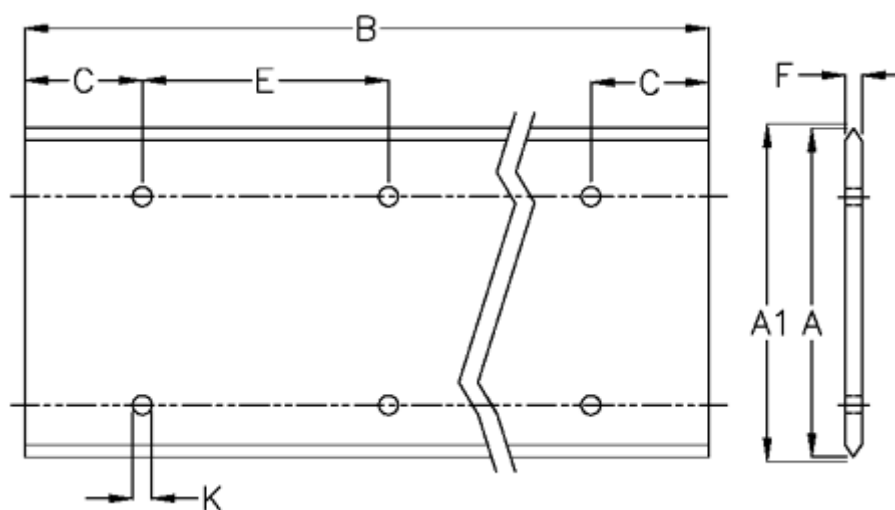

Varenummer: 05712413776  
Beskrivelse: Hepco GV3 profilskinne L 120 L3776 P3  
med forsænkede huller

## Mål

A = 120  
A1 = 121.58  
B = 3776  
C = 88.0  
E = 180  
F = 9.43  
For leje = J54  
K = 11.5xM10

Præcisionstype = P3  
vægt kg/1000 = 8.50